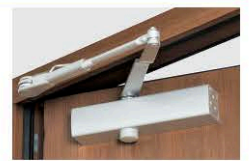

もぎ取り対策に効果的な
薄型シリンダー(シャッター付)

ゴール WD9700
美和 WD9707
防犯性能に優れた
ディンプルキー

こじ開けを防止する
鎌式デッドボルト(上下2ヶ所)

ゴールWD9699、美和WD9706
万が一のけがに配慮した
樹脂キャップ

すべりにくいゴム製さずり

WD4696

ドアのあおりにも配慮した
バックチェック機能付ドアクローザ

ストップ角度固定タイプ WFO372
ストップ角度調整可能タイプ WFO447

採風機能を備えた
ドアガード

片開きドア用 WD9867
親子ドア用 WD9868

操作しやすい大型ハンドル
小さなお子さまでも
手が届くハンドル高さ

ガラス破り対策に有効な
着脱式サムターン(下部)

ゴール WFO438
美和 WFO158

けが予防に配慮した
やわらかいタイト材

WD9473

室外側

室内側

Handle / Lock

		アーチタイプ			バータイプ			洋風タイプ	
		1型			2型			5型	
室外側ハンドル	アルミ製	シルバー	ゴールド	ブラック	シルバー	ゴールド	ブラック	ゴールド	ブラック
室内側ハンドル	アルミ製	シルバー	ゴールド	ブラック	シルバー	ゴールド	ブラック	ゴールド	ブラック
片開きドア用 親子ドア用		(ハンドルWF0155) (空錠WD5093)			(ハンドルWF0433) (空錠WD5093)			(ハンドルWF0434) (空錠WD5101)	