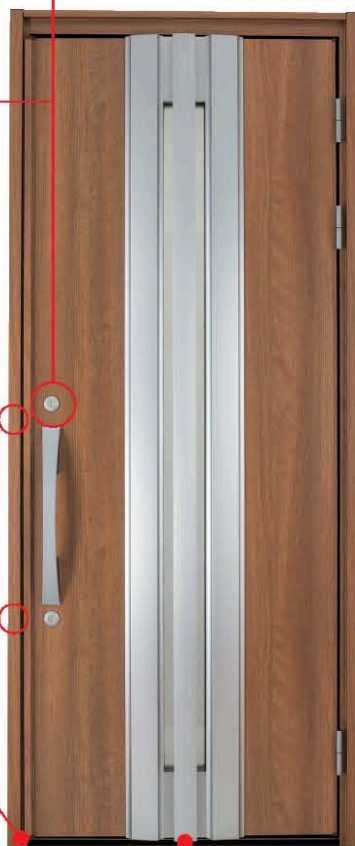

採風機能を備えた
ドアガード

片開きドア用 WD9867
親子ドア用 WD9868

操作しやすい大型ハンドル
小さなお子さまでも
手が届くハンドル高さ

ガラス破り対策に有効な
着脱式サムターン(下部)

ゴール WFO438
美和 WFO158

けが予防に配慮した
やわらかいタイト材

WD9473

室外側