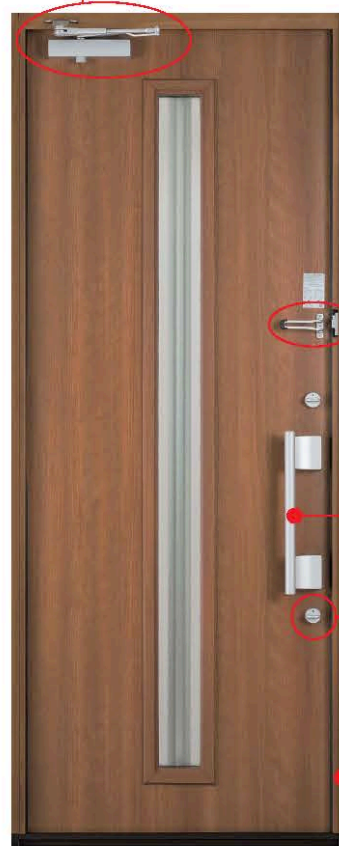

φ 44

18.5 27.9

(GPシリンダ*)

キー5本

さまざまな機能で 防犯性・安全性を高めています。

年々巧妙化する錠・ガラス破り対策として、薄型シリンダーや着脱式のサムターン、来訪者を確認できる採風機能付ドアガードなどを標準装備し、心理的・物理的両面から防犯性を高めています。また、けがに配慮したドアの端部キャップや開閉時、万が一の指はさみに配慮したゴム製のタイト材など、細部まで安全性を確保しています。プロノーバには家族の安心と安全を守るための技術や工夫が詰め込まれています。

もぎ取り対策に効果的な
薄型シリンダー(シャッター付)

ゴール WD9700
美和 WD9707
防犯性能に優れた
ディンプルキー

こじ開けを防止する
鎌式デッドボルト(上下2ヶ所)

ゴールWD9699、美和WD9706
万が一のけがに配慮した
樹脂キャップ

すべりにくいゴム製さずり

WD4696

ドアのあおりにも配慮した
バックチェック機能付ドアクローザ

ストップ角度固定タイプ WFO372
ストップ角度調整可能タイプ WFO447

採風機能を備えた
ドアガード

片開きドア用 WD9867
親子ドア用 WD9868

操作しやすい大型ハンドル
小さなお子さまでも
手が届くハンドル高さ

ガラス破り対策に有効な
着脱式サムターン(下部)

ゴール WFO438
美和 WFO158

けが予防に配慮した
やわらかいタイト材

WD9473

室外側

室内側

Handle / Lock

		アーチタイプ			バータイプ			洋風タイプ	
		1型			2型			5型	
室外側ハンドル	アルミ製	シルバー	ゴールド	ブラック	シルバー	ゴールド	ブラック	ゴールド	ブラック
室内側ハンドル	アルミ製	シルバー	ゴールド	ブラック	シルバー	ゴールド	ブラック	ゴールド	ブラック
片開きドア用 親子ドア用		(ハンドルWF0155) (空錠WD5093)			(ハンドルWF0433) (空錠WD5093)			(ハンドルWF0434) (空錠WD5101)	