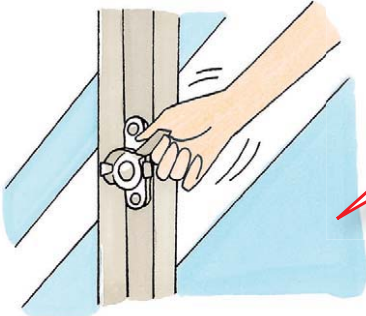

たとえば、こんなこと

鍵がスムーズに動かない…

泥棒被害に
遭うリスクが!

チェンジで解決!

使いやすく堅牢な新しいクレセントで安心!

POINT YKK AP製住宅用引違い窓の約9割に対応!

〈引違い窓用〉

取替用クレセント

商品特長

- ◎純正部品の品質基準を満たした高意匠・高品質・省施工な取替用部品です。
- ◎クレセントの修理依頼にすばやく対応、その場で簡単に交換できます。
- ◎他社製の窓にも取付可：適用条件に該当すれば他社製の引違い窓にも取付可
- ◎ノブ形状・長さ：40mmに抑え、内窓やブラインドと干渉しにくい寸法

品番・価格

品番	価格
□BS-HCA-R(L)	¥2,300(税抜)

※発注の際は□に色品番記号をご指示ください。

商品色

YS(シルバー)

DG(ダークグレイ)

ブラマードUを取付けたい場合も、
内窓と干渉しにくい
「取替用クレセント」があるから安心!

エコ内窓 プラマードU

二重窓にするだけで、この先ずっと快適な生活

快適のひみつ

①空気層で断熱

今ある窓(外窓)と新しい窓(内窓)の間にできる空気層が熱を伝えにくく、断熱効果を発揮。

②樹脂で断熱

ブラマードUは樹脂製。樹脂はアルミの1000倍、熱を伝えにくい性質があり、断熱効果を高めます。

③ガラスでさらに性能アップ

ブラマードUのガラスは単板ガラスのほか、断熱性を高めた「複層ガラス」など、より高性能のガラスも選べます。

④二重構造で防音

気密性の高いブラマードUを取付けて二重窓にすることで、音が伝わりにくくなります。