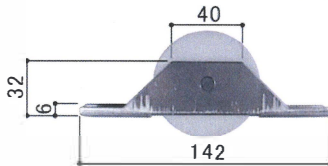

戸車

3A70N

タイヤ外径: $\phi 60$

B00623

ねじピッチ: 122

7H0093

無し

NA

引戸

下かまち