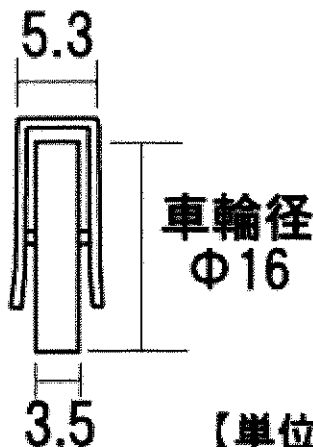

レール

 (波型)  (平型)
レールに兼用で使用できます。

波型

平型

ハカマ アルミ製のハカマ専用です。

ガラスの厚み 5ミリ厚ガラス用

製品図

【単位:ミリ】