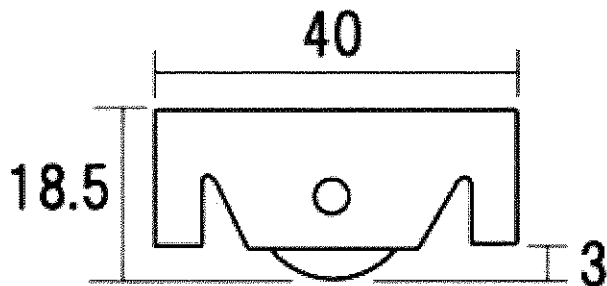

レール

 (波型)  (平型)
レールに兼用で使用できます。

波型

平型

ハカマ アルミ製のハカマ専用です。

ガラスの厚み 5ミリ厚ガラス用

製品図

【単位:ミリ】